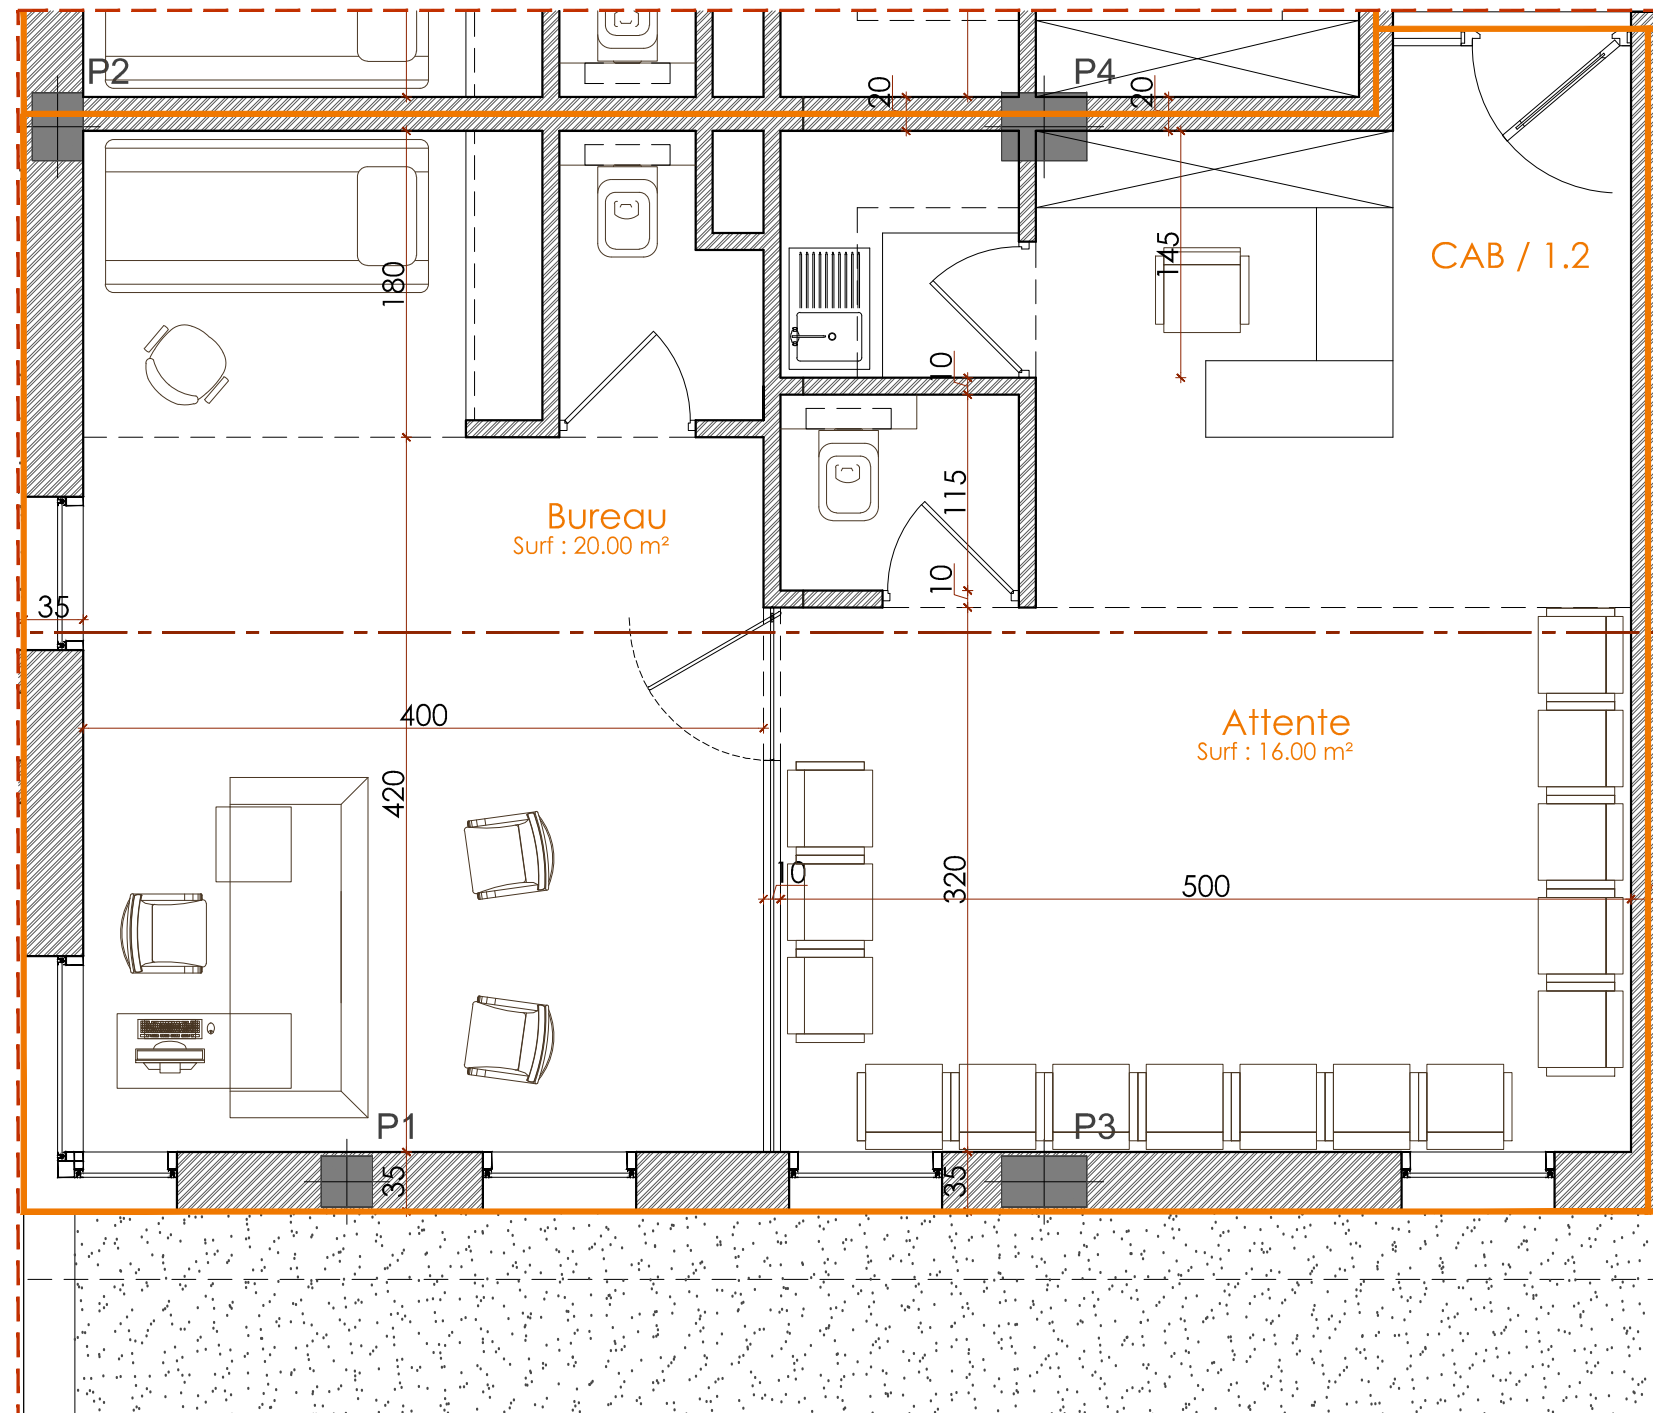

# Le Bardo

## DOSSIER GRAPHIQUE

Echelle: Janvier / 2015

## Plan CABINET 1.2

Localisation : 1er étage

**NOTA:** Ce plan est fournis aux entreprises à titre indicatif. Elles doivent vérifier sur site et sous leur responsabilité, l'exactitude des informations indiquées, les côtes, les altitudes et encombrements, en tenant compte impérativement de la nature même des existants.